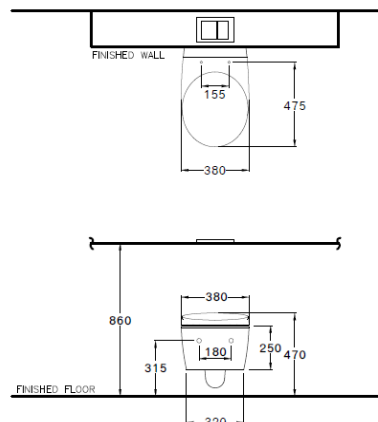

ลักษณะสินค้า

- มาตรฐาน : มอก. 792-2554
- โถสุขภัณฑ์ : แขวนผนัง แบบกดชำระด้านบน
- ขนาด : 380 x 560 x 270 มม.
- ลักษณะของโถ : อีลอนเกต
- ท่อน้ำทิ้ง : ออกผนัง ระยะ 190 มม.
- ระบบการชำระล้าง : ไตรเพล็กซ์ ฟลัช
- ใช้น้ำ : 3 ลิตร หรือ 4.5 ลิตร

Product descriptions

- Standard : TIS 792 - 2554
- Water Closet : Wall Hung (Top button)
- Size : 380 x 560 x 270 mm.
- Bowl Shape : Elongate
- Outlet : P-Trap , rough-in 190 mm.
- Flush System : Triplex Flush
- Water Consumption : 3 Liters or 4.5 Liters

*หมายเหตุ ลูกค้าสามารถเลือกปุ่มกดได้ 2 แบบ (เลือกได้เพียง 1 ชิ้น)

Dimension ware	Dimension pack.	Unit
380 x 560 x 270	495 x 625 x 525	mm.
Net whight	Gross whight	Unit
26.40	29.00	kg.

สอบถามรายละเอียดเพิ่มเติมได้ที่
 บริษัทสยามเซรามิคส์ จำกัด
 36/11 ถ.วิภาวดีรังสิต แขวงสามเสน เขตดอนเมือง กรุงเทพฯ 10210
 โทร. 0-2973-5040-54 โทรสาร. 0-2973-3470-4
 COTTO Call Center โทร. 0-2521-7777
 รายละเอียดที่ระบุไว้ในเอกสารนี้ บริษัทอาจเปลี่ยนแปลงได้ตามความเหมาะสม
 โดยไม่ต้องแจ้งล่วงหน้า