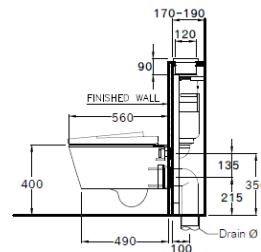

ลักษณะสินค้า

- มาตรฐาน : มอก. 792-2554
- โถสุขภัณฑ์ : แขวนผนัง แบบกดชำระด้านบน
- ขนาด : 380 x 560 x 270 มม.
- ลักษณะของโถ : อีลอนเกต
- ท่อน้ำทิ้ง : ออกผนัง ระยะ 190 มม.
- ระบบการชำระล้าง : ไตรเพล็กซ์ ฟลัช
- ใช้น้ำ : 3 ลิตร หรือ 4.5 ลิตร

Product descriptions

- Standard : TIS 792 - 2554
- Water Closet : Wall Hung (Top button)
- Size : 380 x 560 x 270 mm.
- Bowl Shape : Elongate
- Outlet : P-Trap , rough-in 190 mm.
- Flush System : Triplex Flush
- Water Consumption : 3 Liters or 4.5 Liters

*หมายเหตุ ลูกค้าสามารถเลือกปุ่มกดได้ 2 แบบ (เลือกได้เพียง 1 ชิ้น)

Dimension ware	Dimension pack.	Unit
380 x 560 x 270	495 x 625 x 525	mm.
Net whight	Gross whight	Unit
26.40	29.00	kg.

สอบถามรายละเอียดเพิ่มเติมได้ที่
 บริษัทสยามเซรามิคส์ จำกัด
 36/11 ถ.วิภาวดีรังสิต แขวงสามเสน เขตดอนเมือง กรุงเทพฯ 10210
 โทร. 0-2973-5040-54 โทรสาร. 0-2973-3470-4
 COTTO Call Center โทร. 0-2521-7777
 รายละเอียดที่ระบุไว้ในเอกสารนี้ บริษัทอาจเปลี่ยนแปลงได้ตามความเหมาะสม
 โดยไม่ต้องแจ้งล่วงหน้า